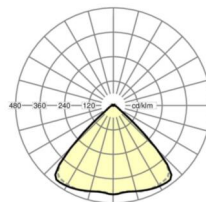

CHARAKTERYSTYKA

Numer katalogowy	18514304150
Numer EAN	4020863358083
Numer taryfy celnej	94051190
Znak jakości	IP 20, Klasa ochrony I, ENEC10 VDE, F, HACCP DIN10500/Żywność/IFS-przydatność do zastosowania/BRC, Indoor, CE
Klasa odporności IK	IK03 (-20°C bis 35°C)
Temperatura otoczenia	ta -20°C do 35°C
Okres gwarancji	5 lata
Możliwość dofinansowania ze środków państwowych	BEG – dofinansowanie do domów energooszczędnych (ważne tylko dla Niemiec)

ELEKTROTECHNIKA

Zasilacz	Elektroniczny sterownik (1 szt.)
Moc systemowa	53W
Napięcie sieciowe	230V/50Hz
Klasa efektywności energetycznej/Źródło światła	C

TECHNIKA ŚWIETLNA

Wyposażenie	LED, współczynnik oddawania barw/kolor światła CRI ≥ 80 / 4000K
Tolerancja koloru (MacAdam)	3SDCM
Bezpieczeństwo fotobiologiczne (Oprawa)	RG1
Nominalny strumień świetlny	9244lm
Trwałość LED	50000h L80/B10 (Tq 35°C)
Wydajność oprawy	176lm/W
Kąt rozsyłu światła	95° (C0) / 95° (C90)
UGR pop./pod.	21.6 / 22.0

MECHANIKA

Kolor obudowy	biały beskidzki RAL 9016
Wymiary (DxSzxW/ŚrxW)	1531mm x 55mm x 33mm
Masa (netto)	2kg
Rodzaj montażu	Montaż systemu szyn nośnych

DEEP-LINK

<https://www.regiolum.de/pl/article/18514304150>

Odkośnik	LED 9000lm 840
ηLB	100 %
Φ ↓/↑	98 % / 2 %
UGR pop./pod.	21.6 / 22.0