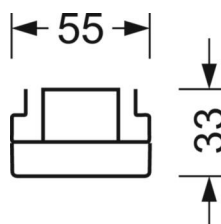

## TECHNIKA ŚWIETLNA

Wyposażenie	LED, współczynnik oddawania barw/kolor światła CRI ≥ 80 / 4000K
Tolerancja koloru (MacAdam)	3SDCM
Bezpieczeństwo fotobiologiczne (Oprawa)	RG1
Nominalny strumień świetlny	9244lm
Trwałość LED	50000h L80/B10 (Tq 35°C)
Wydajność oprawy	176lm/W
Kąt rozsyłu światła	95° (C0) / 95° (C90)
UGR pop./pod.	21.6 / 22.0

## MECHANIKA

Kolor obudowy	biały beskidzki RAL 9016
Wymiary (DxSzxW/ŚrxW)	1531mm x 55mm x 33mm
Masa (netto)	2kg
Rodzaj montażu	Montaż systemu szyn nośnych

## Wymiary

L	1531 mm	Długość
B	55 mm	Szerokość
H	33 mm	Wysokość