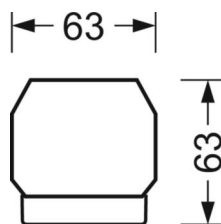

## MECHANIKA

Kolor obudowy	biały beskidzki RAL 9016
Wymiary (DxSzxW/ŚrxW)	1531mm x 55mm x 33mm
Masa (netto)	2kg
Rodzaj montażu	Montaż systemu szyn nośnych

## Wymiary

L	1531 mm	Długość
B	55 mm	Szerokość
H	33 mm	Wysokość